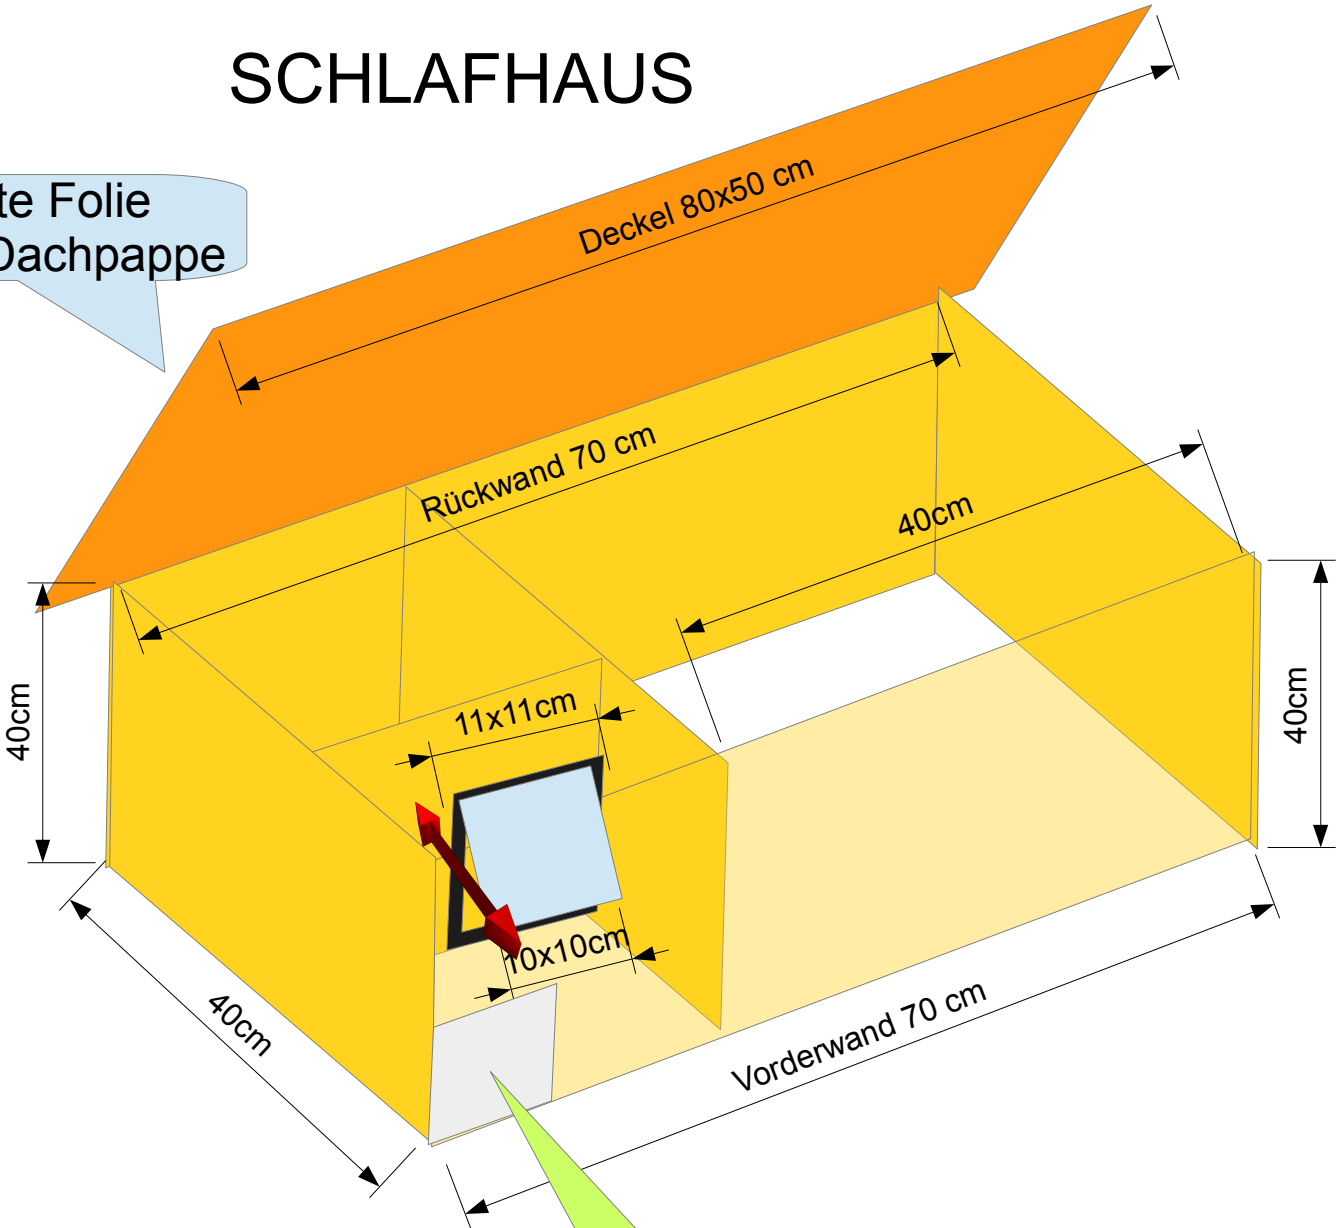

SCHLAFHAUS

Wetterfeste Folie
z.b. Bitumen Dachpappe

Material: z.b.
Fichten Holz

Materialstärke:
ca. 18-24mm

Eingang
10x10cm